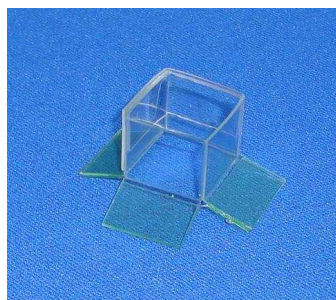

三洋スロット台 通信線保護カバー (Dセット)

超ローコスト対策部品 MKH51 + MKP52

MKH51

MKP52

今般、三洋のパチスロ聖闘士星矢にて予め保護されているにも拘わらず通信線（黄色）が破損される事例が発生しています。「MKH51」は簡単に取り付けでき、通信線を強固に保護します。さらに防御し難いコネクタの根元付近へは「MKP52」を装着する事により対処します。同じ通信線を使用している同メーカーの他機種にも取付け可能です。

対応機種 パチスロ聖闘士星矢
パチスロ大工の源さん～いくぜっ！炎の源祭編～
パチスロ海物語ミラクルマリン 等

取付方法 通信線（黄色）に取付けさらに強化します。（MKH51）

コネクタの根元付近を保護します（MKP52）

対策効果 通信線を強化しゴト器具を無力化します。

注意事項 今後発売される全ての機種に対応できるとは限りません。

公安委員会届出済み（受理されない地域もあります。事前に販売会社に御確認して下さい）