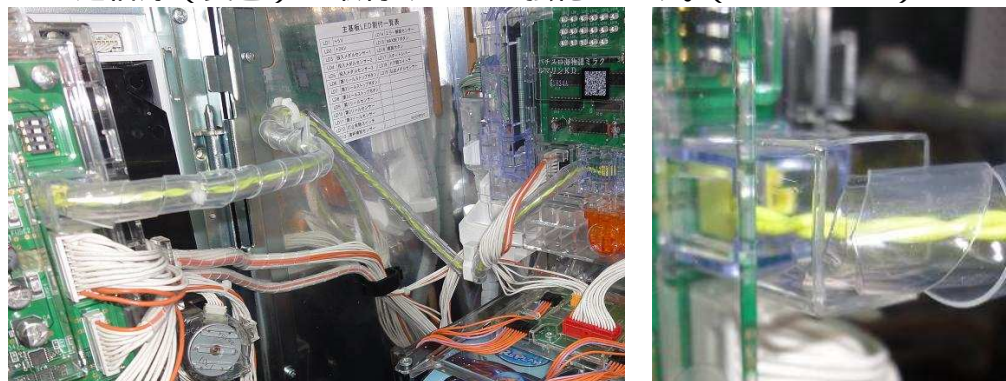

三洋スロット台 通信線保護カバー (Dセット)

超ローコスト対策部品 MKH51 + MKP52

MKH51

MKP52

今般、三洋のパチスロ聖闘士星矢にて予め保護されているにも拘わらず通信線（黄色）が破損される事例が発生しています。「MKH51」は簡単に取り付けでき、通信線を強固に保護します。さらに防御し難いコネクタの根元付近へは「MKP52」を装着する事により対処します。同じ通信線を使用している同メーカーの他機種にも取付け可能です。

対応機種 パチスロ聖闘士星矢
パチスロ大工の源さん～いくぜっ！炎の源祭編～
パチスロ海物語ミラクルマリン 等

取付方法 通信線（黄色）に取付けさらに強化します。（MKH51）

コネクタの根元付近を保護します（MKP52）

対策効果 通信線を強化しゴト器具を無力化します。

注意事項 今後発売される全ての機種に対応できるとは限りません。

公安委員会届出済み（受理されない地域もあります。事前に販売会社に御確認して下さい）