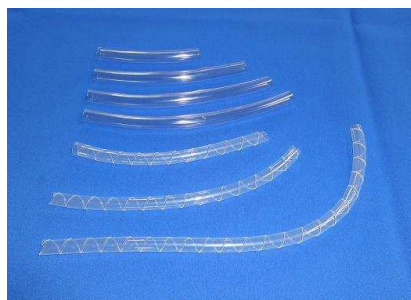

三洋スロット台 通信線保護カバー (Dセット)

超ローコスト対策部品 MKH51 + MKP52

MKH51

MKP52

今般、三洋のパチスロ聖闘士星矢にて予め保護されているにも拘わらず通信線（黄色）が破損される事例が発生しています。「MKH51」は簡単に取り付けでき、通信線を強固に保護します。さらに防御し難いコネクタの根元付近へは「MKP52」を装着する事により対処します。同じ通信線を使用している同メーカーの他機種にも取付け可能です。

対応機種 パチスロ聖闘士星矢
パチスロ大工の源さん～いくぜっ！炎の源祭編～
パチスロ海物語ミラクルマリン 等

取付方法 通信線（黄色）に取付けさらに強化します。（MKH51）

コネクタの根元付近を保護します（MKP52）

対策効果 通信線を強化しゴト器具を無力化します。

注意事項 今後発売される全ての機種に対応できるとは限りません。

公安委員会届出済み（受理されない地域もあります。事前に販売会社に御確認して下さい）