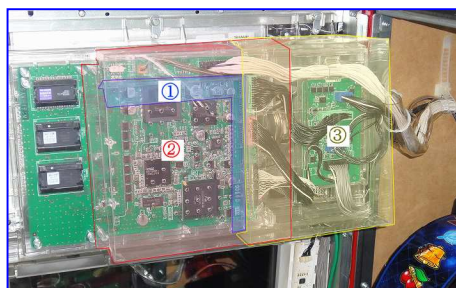

対応機種

(MKP66)

「パチスロ 創聖のアクエリオン」以前等の発売の同系列機種全般

(MKP66L)

「パチスロ マクロスフロンティア」以前発売の同系列機種全般

(一部対応できない機種もあります。)

取付方法

所定の位置に両面テープで固定します。(MKP66)

サブ基板周辺

主基板下部

マクロスフロンティア以前の旧筐体機種
に対応します。(MKP66L)

公安委員会届出済み

同様のゴト行為すべてに対応できる訳ではありません。

(一部届出書類が受理されない地域もあります。事前に販売会社に御確認して下さい。)

お問い合わせは

製造・販売