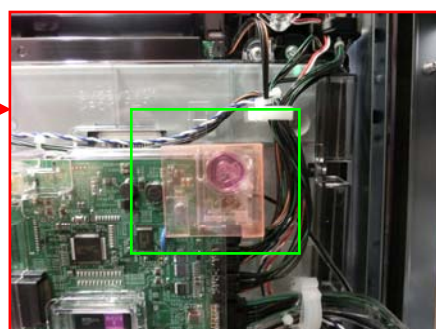

ガード板シリーズ AS-S14 (AS-S14-2)、AS-S15-2  
=サミー、ロデオ、タイヨーエレクトリック= メイン-サブ基板通信ライン対策

サミー筐体「攻殻機動隊S. A. C.」にて、メイン-サブ基板の通信ラインに異物を接触させ、不正にARTへ干渉する事例が発生しています。サミー筐体「パチスロ化物語」やロデオ筐体「回胴黙示録カイジ3」は、「攻殻機動隊S. A. C.」同じ構造となっており、同様のゴト行為を行われる可能性があります。「AS-S14 (AS-S14-2)」「AS-S15-2」は、狙われる可能性のあるメイン-サブ基板通信ラインに対するゴト器具の侵入及び接触を防止する事で、事前に対策する事が可能です。

※ 対応機種：パチスロ化物語、攻殻機動隊S. A. C.、あしたのジョー2

※ 回胴黙示録カイジ3のサブ基板対策は「AS-S14-2」となります。

※ 対策箇所：AS-S14 サブ基板側通信ライン対策、AS-S15-2 メイン基板側通信ライン対策

AS-S14-2

AS-S15-2

サブ基板全体

AS-S14-2

メイン基板全体