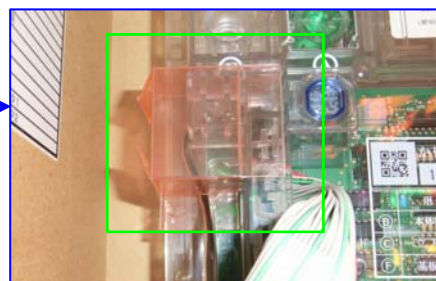

AS-S15-2

※見やすくする為に着色しておりますが、実際は透明で色は付いておりません。
※手口によっては対応できない場合もあります。

お問い合わせ

製造元
株式会社アシストプランナー
福岡市博多区博多駅東 2-2-11
オフィスパーク博多 3F
tel092-452-8711 fax092-452-8722