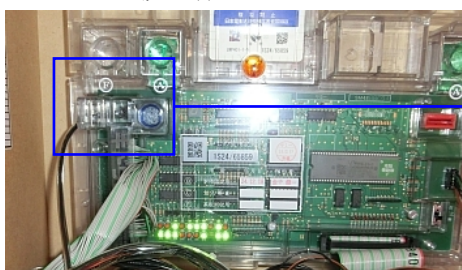

※ 対応機種：パチスロ化物語、攻殻機動隊S. A. C.、あしたのジョー2

※ 回胴黙示録カイジ3のサブ基板対策は「AS-S14-2」となります。

※ 対策箇所：AS-S14 サブ基板側通信ライン対策、AS-S15-2 メイン基板側通信ライン対策

AS-S14-2

AS-S15-2

サブ基板全体

AS-S14-2

メイン基板全体