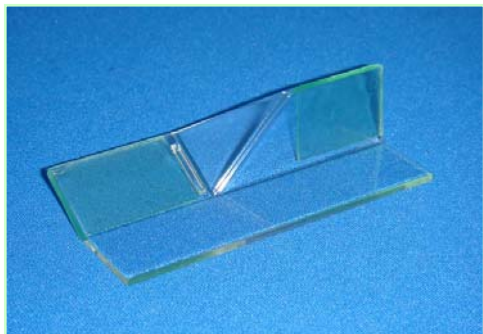

山佐 コイン返却ゴト

超ローコスト不正対策部品

M K P 1 7

M K P 1 7

ゴト行為により破損された払出口

セルやピアノ線などを使用し、投入したコインがクレジットセンサーを通過した後、返却口に落とし込むゴト行為を防止します。「MKP17」は下皿からの挿入経路を遮断し、悪質な当ゴト行為を未然に防止します。

※破損を防止できるものではありません

取付方法 両面テープで所定の位置に固定します。

取付け前

取付け後

対応機種 「鉄拳3rd」以外の山佐筐体全機種

特長 金型成形品のため、ジャストフィットします。
安価でゴトの未然防止が可能です。

注意事項 今後発売される全ての機種に対応できるとは限りません。

公安委員会届出済み

(一部届出書類が受理されない地域もあります。事前に販売会社に御確認して下さい。)

■お問い合わせは■