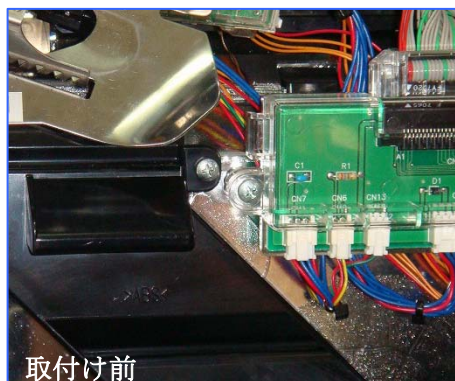

山佐 コイン返却ゴト

超ローコスト不正対策部品

M K P 1 7

M K P 1 7

ゴト行為により破損された払出口

セルやピアノ線などを使用し、投入したコインがクレジットセンサーを通過した後、返却口に落とし込むゴト行為を防止します。「MKP17」は下皿からの挿入経路を遮断し、悪質な当ゴト行為を未然に防止します。

※破損を防止できるものではありません

取付方法 両面テープで所定の位置に固定します。

取付け前

取付け後

対応機種 「鉄拳3rd」以外の山佐筐体全機種

特長 金型成形品のため、ジャストフィットします。
安価でゴトの未然防止が可能です。

注意事項 今後発売される全ての機種に対応できるとは限りません。

公安委員会届出済み

(一部届出書類が受理されない地域もあります。事前に販売会社に御確認して下さい。)

■お問い合わせは■