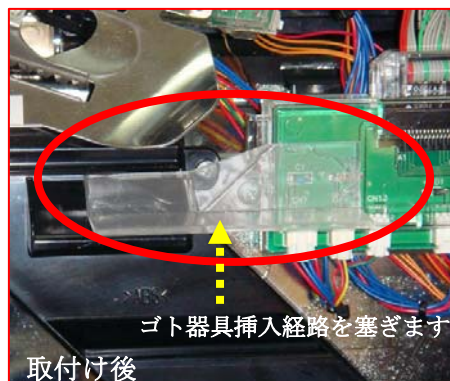

山佐 コイン返却ゴト

超ローコスト不正対策部品

M K P 1 7

M K P 1 7

ゴト行為により破損された払出口

セルやピアノ線などを使用し、投入したコインがクレジットセンサーを通過した後、返却口に落とし込むゴト行為を防止します。「MKP17」は下皿からの挿入経路を遮断し、悪質な当ゴト行為を未然に防止します。

※破損を防止できるものではありません

取付方法 両面テープで所定の位置に固定します。

取付け前

取付け後

対応機種 「鉄拳3rd」以外の山佐筐体全機種

特長 金型成形品のため、ジャストフィットします。
安価でゴトの未然防止が可能です。

注意事項 今後発売される全ての機種に対応できるとは限りません。

公安委員会届出済み

(一部届出書類が受理されない地域もあります。事前に販売会社に御確認して下さい。)

■お問い合わせは■