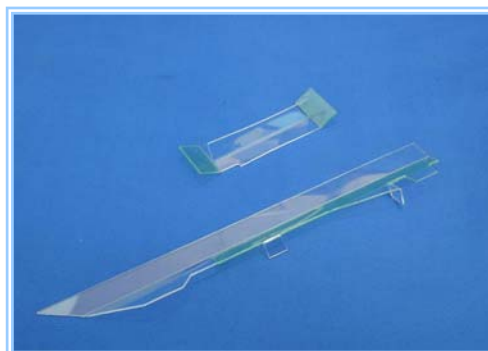

ユニバーサル系スロット台

扉開けゴト対策部品

MK P 3 1

上下一対

MK P 3 1

今般、「緑ドンVIVA情熱南米編」や「ミリオンゴッド～神々の系譜～」等のユニバーサル系スロット台にて、器具を使用した「扉開けゴト」が確認されています。「MK P 3 1」は簡単に取り付けでき、筐体扉側の急所箇所を防御します。

対応機種 ユニバーサル系スロット機（BAZOOKA筐体機以外）

取付方法 事前に折り曲げた後、所定の位置に両面テープで固定します。

上部

下部

特長 外部からの扉開けゴトを防止する事により、様々な仕込み行為を未然に防止します。また仕込み行為が発覚した場合にその経路を限定できます。

注意 同様のゴト行為すべての手口に対応できる訳ではありません。

公安委員会届出済み

(一部届出書類が受理されない地域もあります。事前に販売会社に御確認して下さい。)

■お問い合わせは■

〒330-0854