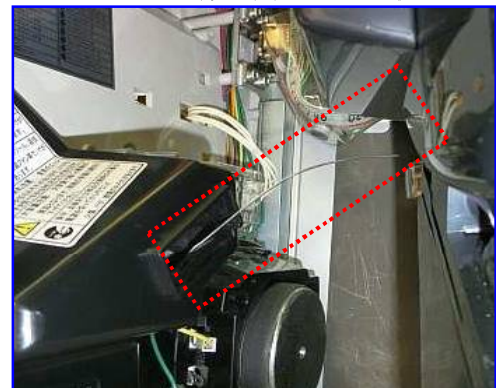

ガード板シリーズ

AS-Y18

＝山佐＝ コイン払出し口異物侵入対策

山佐筐体 鉄拳デビルVer. にて、コイン払出し口よりゴト器具を侵入させる手口が確認されております。

「AS-Y18」は、コイン払出し口からセルやピアノ線等のゴト器具を筐体内へ侵入させない事でゴト行為を防止します。

＝対応機種＝

シーマスター～ララ、旅立ちのプレリュード～バーストエンジェル、モンキーターンII、
戦国無双2、キャプテンパルサー、
鉄拳デビルVer. など

＝対策の効果＝

コイン払い出し口からのセル、ピアノ線等の異物侵入を防止。

AS-Y18 本体

実際の
防犯カメラ映像

AS-Y18 対策後

コイン払出し口から
ピアノ線を侵入させた状態

※検証の為、ピアノ線を使用しています。

※見やすくする為に着色しておりますが、実際は透明で色は付いておりません。
※手口によっては対応できない場合もあります。