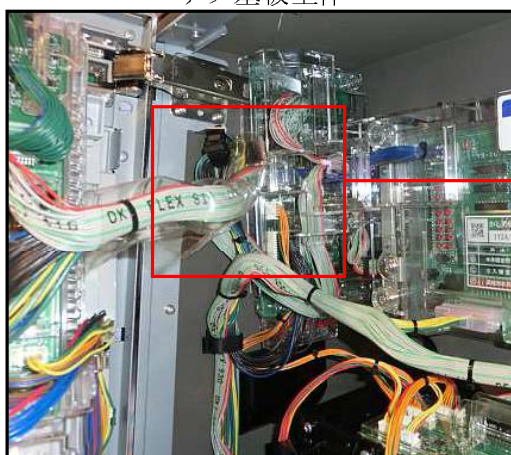

ガード板シリーズ AS-Y19

=山佐= 異物侵入対策

山佐のスロット筐体にて、サブ基板にゴト器具を接触させる事で不正にコインを詐取する事例が確認されております。今後、新機種「バーストエンジェル」でも被害に遭う可能性があります。

「AS-Y19」は、サブ基板中央をカバーする事でセルやピアノ線といったゴト器具の侵入及び接触を防止します。

※ 対応機種：シーマスター～ララ、旅立ちのプレリュード～、バーストエンジェル、モンキーターンII

※ 対策箇所：サブ基板中央

AS-Y19 本体

接触が懸念される箇所

サブ基板全体

AS-Y19 取付後

※見やすくする為に着色しておりますが、実際は透明で色は付いておりません。
※手口によっては対応できない場合もあります。

お問い合わせ

〒330-0854