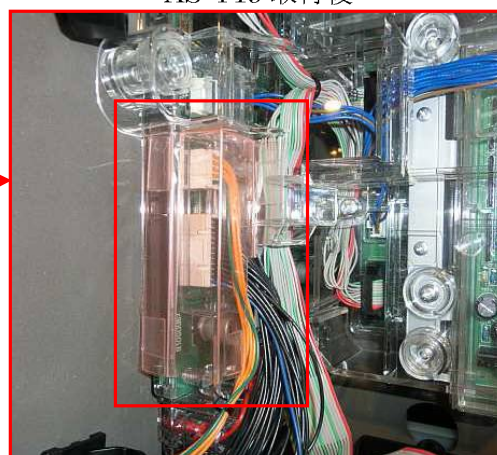

ガード板シリーズ AS-Y19

=山佐= 異物侵入対策

山佐のスロット筐体にて、サブ基板にゴト器具を接触させる事で不正にコインを詐取する事例が確認されております。今後、新機種「バーストエンジェル」でも被害に遭う可能性があります。

「AS-Y19」は、サブ基板中央をカバーする事でセルやピアノ線といったゴト器具の侵入及び接触を防止します。

※ 対応機種：シーマスター～ララ、旅立ちのプレリュード～、バーストエンジェル、モンキーターンII

※ 対策箇所：サブ基板中央

AS-Y19 本体

接触が懸念される箇所

サブ基板全体

AS-Y19 取付後

※見やすくする為に着色しておりますが、実際は透明で色は付いておりません。
※手口によっては対応できない場合もあります。

お問い合わせ

〒330-0854