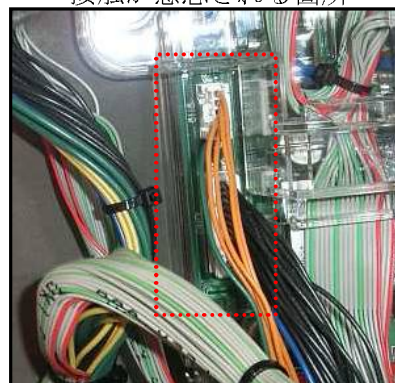

ガード板シリーズ AS-Y19

=山佐= 異物侵入対策

山佐のスロット筐体にて、サブ基板にゴト器具を接触させる事で不正にコインを詐取する事例が確認されております。今後、新機種「バーストエンジェル」でも被害に遭う可能性があります。

「AS-Y19」は、サブ基板中央をカバーする事でセルやピアノ線といったゴト器具の侵入及び接触を防止します。

※ 対応機種：シーマスター～ララ、旅立ちのプレリュード～、バーストエンジェル、モンキーターンII

※ 対策箇所：サブ基板中央

AS-Y19 本体

接触が懸念される箇所

サブ基板全体

AS-Y19 取付後

※見やすくする為に着色しておりますが、実際は透明で色は付いておりません。
※手口によっては対応できない場合もあります。

お問い合わせ

〒330-0854