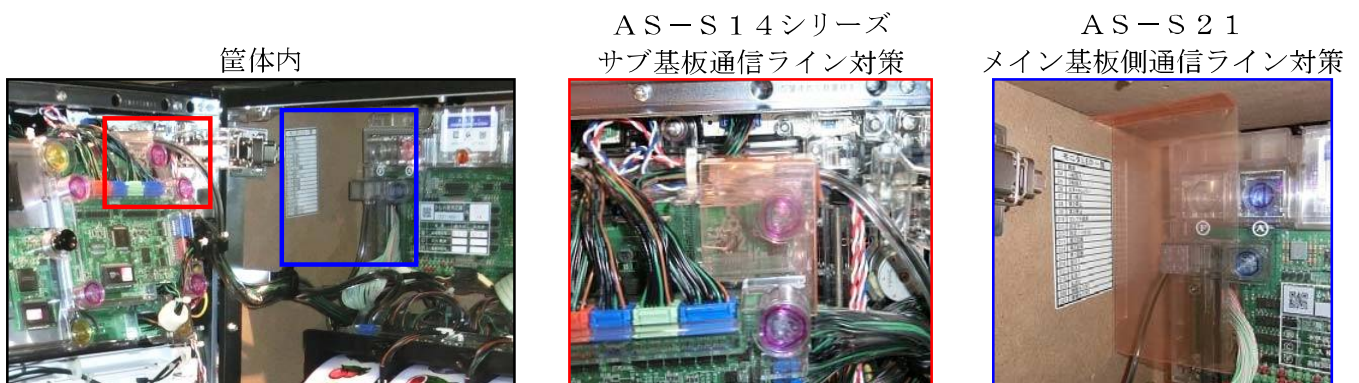

ガード板シリーズ AS-S27、AS-S28

=サミー系= 筐体左側面異物侵入対策

現在、サミー系筐体「蒼天の拳2」において、ショート（コマンド送り）ゴトが確認されております。当該ゴトにおいては、筐体左側面上部よりゴト器具を筐体内に侵入させ、メイン-サブ基板の通信ラインに干渉する事で、不正にATの誘発を行っていると考えられます。

「AS-S27」「AS-S28」は、筐体左側面上部からのゴト器具の侵入を防止します。

対応機種：蒼天の拳2、アラジンAⅡ、サラリーマン金太郎、化物語、攻殻機動隊S. A. C. など

対策箇所：筐体左側面

その他対応商品

※AS-S14シリーズは、機種によって対応する型式が異なります。

※見やすくする為に着色しておりますが、実際は透明で色は付いておりません。
※手口によっては対応できない場合もあります。

お問い合わせ

株式会社ジーティネット
関東/北海道/東北/北陸/東海/近畿/九州
Freedial : 0120-189-510
Faxdial : 048-871-9943