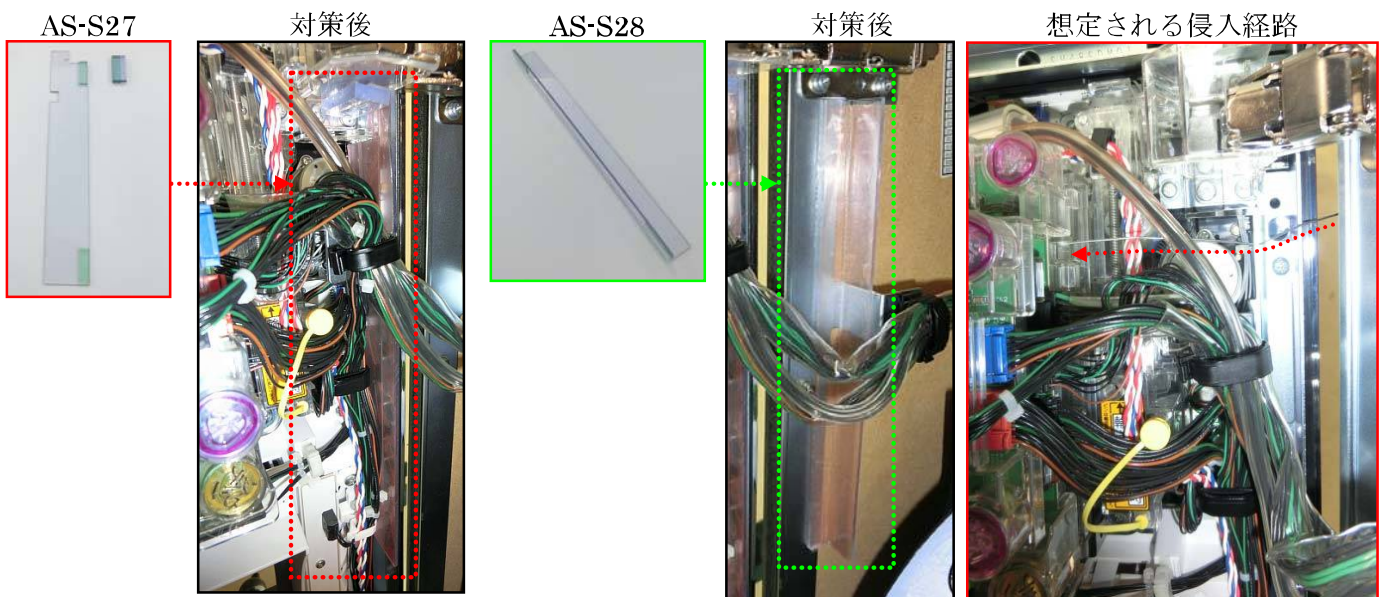

ガード板シリーズ AS-S27、AS-S28

=サミー系= 筐体左側面異物侵入対策

現在、サミー系筐体「蒼天の拳2」において、ショート（コマンド送り）ゴトが確認されております。当該ゴトにおいては、筐体左側面上部よりゴト器具を筐体内に侵入させ、メイン-サブ基板の通信ラインに干渉する事で、不正にATの誘発を行っていると考えられます。

「AS-S27」「AS-S28」は、筐体左側面上部からのゴト器具の侵入を防止します。

対応機種：蒼天の拳2、アラジンAⅡ、サラリーマン金太郎、化物語、攻殻機動隊S. A. C. など

対策箇所：筐体左側面

その他対応商品

※AS-S14シリーズは、機種によって対応する型式が異なります。

※見やすくする為に着色しておりますが、実際は透明で色は付いておりません。
※手口によっては対応できない場合もあります。

お問い合わせ

株式会社ジーティネット
関東/北海道/東北/北陸/東海/近畿/九州
Freedial : 0120-189-510
Faxdial : 048-871-9943