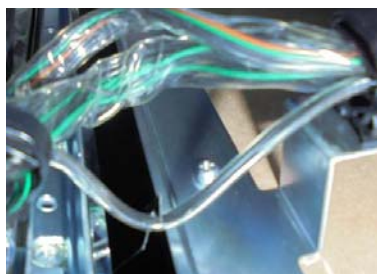

サミー系スロット台 通信線保護カバー

超ローコスト対策部品 **MKH51 (H2セット)**

MKH51 H2セット (3本1組)

今般、「エウレカセブン2」等のサミー系スロット台ART機でも通信線の被覆が破損される痕跡が発生しています。「MKH51 (H2セット)」は簡単に取り付けでき通信線をさらに強固に防御するとともに、通信線自体を引っ張り出されないように固定します。

対応機種 化物語、エウレカセブン2、攻殻機動隊 S.A.C、輪廻のラグランジェ
回胴黙示録カイジ3、うる星やつら3、ロストアイランド
御伽屋 HANZO、あしたのジョー2、仮面ライダー UNLIMITED
蒼天の拳2、サラリーマン金太郎
(アラジンAII・北斗の拳シリーズ等是对应しません)

取付方法 通信線にスリットチューブを装着し、さらに透明スパイラルチューブで保護し、他の線と併締めし固定します。

対策効果 通信線を強固に保護します。

注意事項 同様のゴト行為全てに対応できるとは限りません。

公安委員会届出済み (受理されない地域もあります。事前に販売会社に御確認して下さい)

■お問い合わせは■

株式会社ジーティネット

関東/北海道/東北/北陸/東海/近畿/九州

Freedial : 0120-189-510