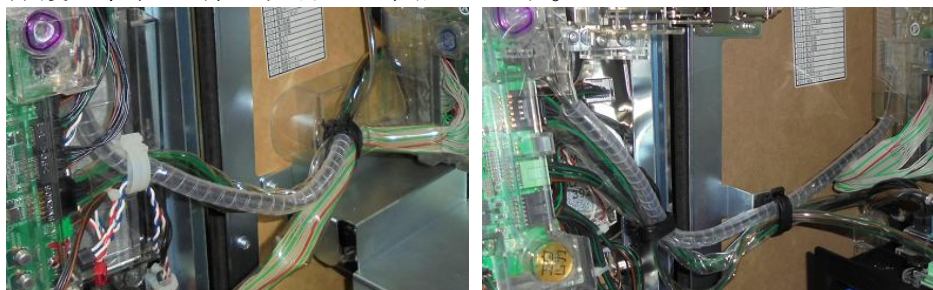

サミー系スロット台 通信線保護カバー

超ローコスト対策部品 **MKH51 (H2セット)**

MKH51 H2セット (3本1組)

今般、「エウレカセブン2」等のサミー系スロット台ART機でも通信線の被覆が破損される痕跡が発生しています。「MKH51 (H2セット)」は簡単に取り付けでき通信線をさらに強固に防御するとともに、通信線自体を引っ張り出されないように固定します。

対応機種 化物語、エウレカセブン2、攻殻機動隊 S.A.C、輪廻のラグランジェ
回胴黙示録カイジ3、うる星やつら3、ロストアイランド
御伽屋 HANZO、あしたのジョー2、仮面ライダー UNLIMITED
蒼天の拳2、サラリーマン金太郎
(アラジンAII・北斗の拳シリーズ等是对应しません)

取付方法 通信線にスリットチューブを装着し、さらに透明スパイラルチューブで保護し、他の線と併締めし固定します。

対策効果 通信線を強固に保護します。

注意事項 同様のゴト行為全てに対応できるとは限りません。

公安委員会届出済み (受理されない地域もあります。事前に販売会社に御確認して下さい)

■お問い合わせは■

株式会社ジーティネット

関東/北海道/東北/北陸/東海/近畿/九州

Freedial : 0120-189-510