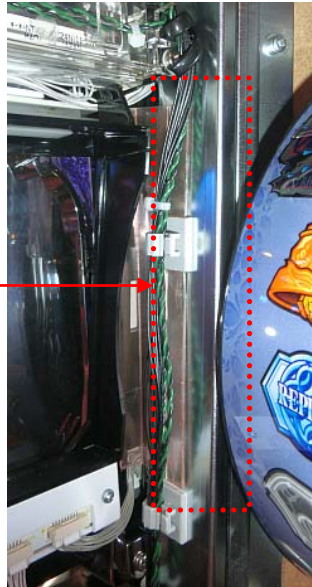

ガード板シリーズ AS-E18
=エンターライズ= リール窓横侵入対策

今回、エンターライズ筐体「パチスロ バイオハザード6」において、リール窓横（筐体左側）から器具を侵入させてショートゴトを行い、不正にARTへ干渉させる新たな手口が確認されております。

このような手口に対しては、侵入経路となるリール窓横からの侵入を防ぐ「AS-E18」による対策が有効です。

対応機種：パチスロ バイオハザード6

対策箇所：リール窓横侵入対策

AS-E18

AS-E18 対策後

傷が確認された箇所

リール窓横（左側面中央）の枠ランプカバーの継ぎ目（緑枠箇所）にゲタやセルを挿入された傷痕が確認されています。

※見やすくする為に着色しておりますが、実際は透明で色は付いておりません。
※手口によっては対応できない場合もあります。

お問い合わせ

株式会社ジーティネット
関東/北海道/東北/北陸/東海/近畿/九州
Freedial : 0120-189-510
Faxdial : 048-871-9943